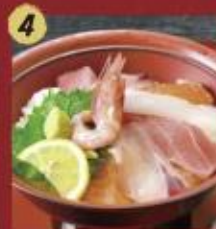

フードコート内で
お召し上がり頂けます!

1 きつねうどん 780円

2 月見うどん 780円

3 とろろうどん 780円

4 わかめうどん 780円

1 豚井 880円

2 蘭王卵の親子井 900円

3 カツ井 980円

4 海鮮井 1,280円

1 からあげ 500円

2 ポテトフライ 450円

3 チーズドッグ 480円

TAPIOCA DRINK 全12種 ALL ¥550

新しいタピオカは 噛みずり! 噛みずり! 噛みずり! 噛みずり!

SOFT CREAM 全12種 ¥390 ¥420

DIPPIN DOTS 全8種 ALL ¥500