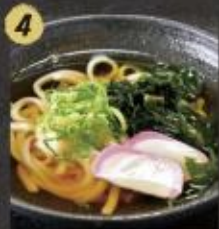

フードコート内で
お召し上がり頂けます!

1 きつねうどん 780円

2 月見うどん 780円

3 とろろうどん 780円

4 わかめうどん 780円

1 豚井 880円

2 蘭王卵の親子井 900円

3 カツ井 980円

4 海鮮井 1,280円

1 からあげ 500円

2 ポテトフライ 450円

3 チーズドッグ 480円

TAPIOCA DRINK 全12種 ALL ¥550

新しいタピオカは 噛みずり! 噛みずり! 噛みずり! 噛みずり!

SOFT CREAM 全12種 ¥390 ¥420

DIPPIN DOTS 全8種 ALL ¥500