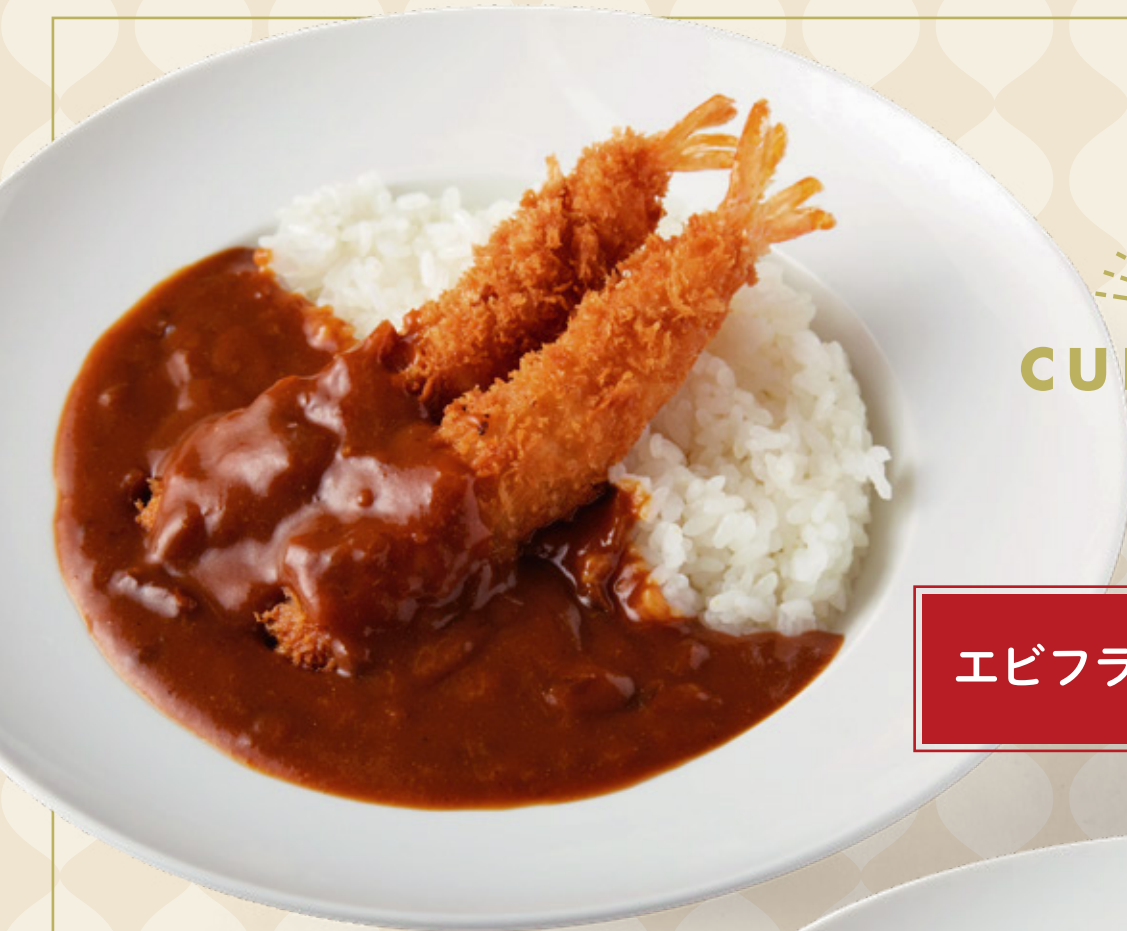

CURRY RICE

エビフライカレー ¥1,064
¥1,170(税込)

旨味カレー ¥700
¥770(税込)

ハンバーグカレー ¥1,064
¥1,170(税込)

カツカレー ¥1,064
¥1,170(税込)

ウインナーカレー ¥973
¥1,070(税込)

Small -¥120 (税込)

Large +¥300 (税込)